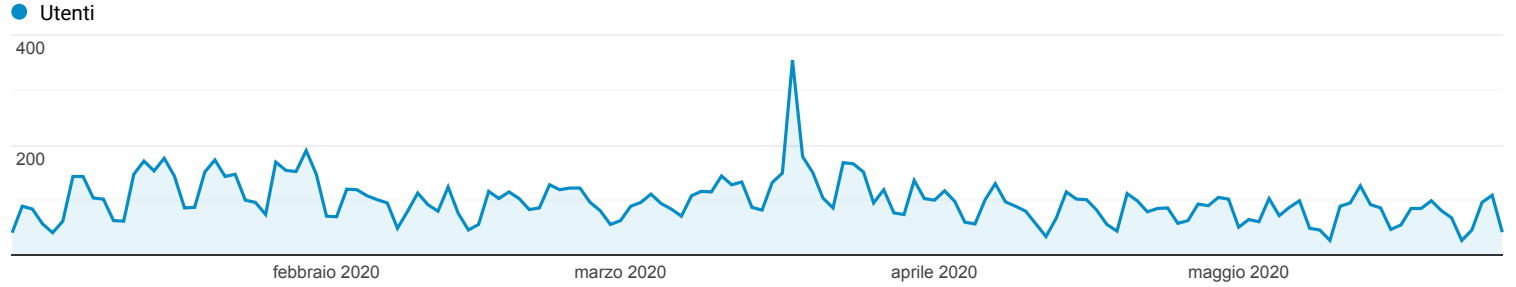

Panoramica del pubblico

Tutti gli utenti
100,00% Utenti

1 gen 2020 - 27 mag 2020

Panoramica

■ New Visitor ■ Returning Visitor

Lingua	Utenti	% Utenti
1. it-it	9.106	81,15%
2. it	1.247	11,11%
3. en-us	566	5,04%
4. en-gb	110	0,98%
5. en	27	0,24%
6. fr-fr	25	0,22%
7. zh-cn	17	0,15%
8. es-es	16	0,14%
9. ko	16	0,14%
10. it-ch	12	0,11%