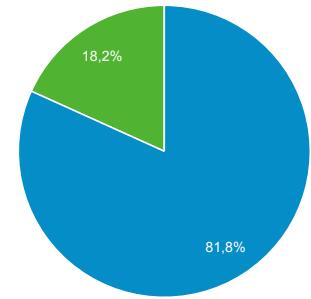

Panoramica del pubblico

Tutti gli utenti
100,00% Utenti

1 gen 2020 - 27 mag 2020

Panoramica

■ New Visitor ■ Returning Visitor

Lingua	Utenti	% Utenti
1. it-it	9.106	81,15%
2. it	1.247	11,11%
3. en-us	566	5,04%
4. en-gb	110	0,98%
5. en	27	0,24%
6. fr-fr	25	0,22%
7. zh-cn	17	0,15%
8. es-es	16	0,14%
9. ko	16	0,14%
10. it-ch	12	0,11%